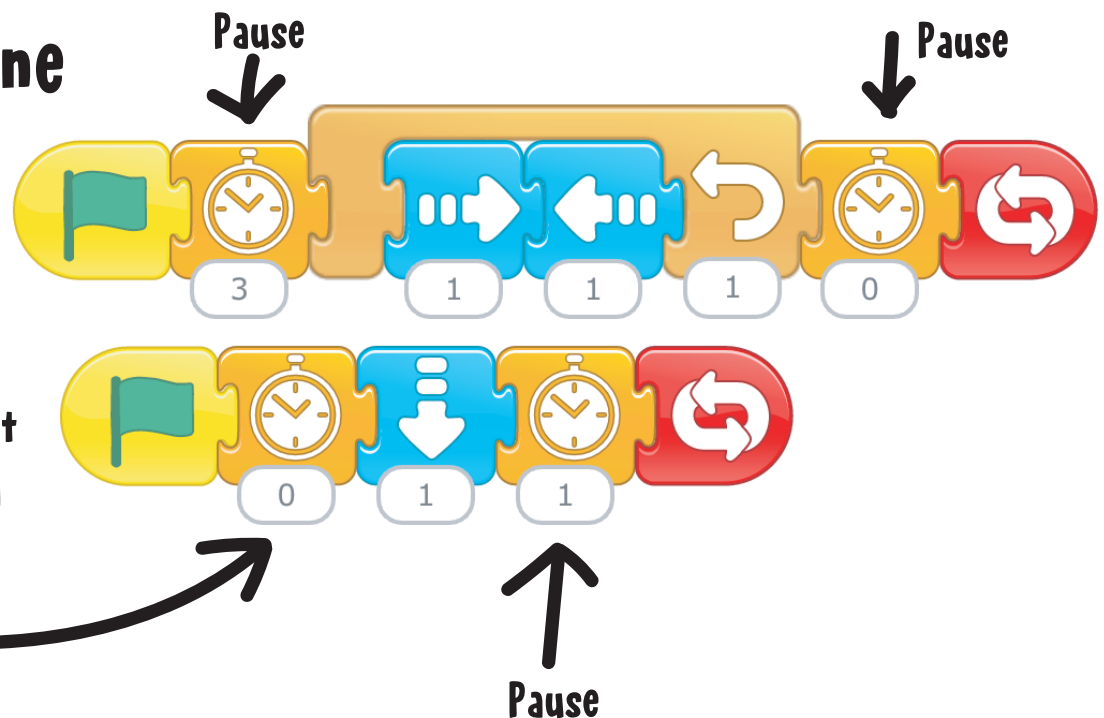

EFTERÅRSBLADE i ScratchJr.

GULDASTRONAUT

Her er koden til dine blade.
Vælg dit blad i ScratchJr og find de
rigtige kodeblokke.

← Brug de her farver

Kode til bladene

Du kan bruge den
samme kode til alle
blade, MEN...

... Sæt pauserne til noget
forskelligt på bladene, så
de ikke opfører sig ens

Hvad kan du ellers bruge denne kode til?

(sneflugt?)